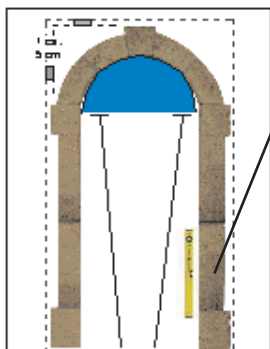

Türgewand - encadrement porte

Montageanleitung - Istruzioni per il montaggio
Instructions pour le montage - assembly instructions
 Istruccion para el montaje - Instructies voor de montage
 Návod na montáž - Osszeszerelési utasítások - Instrukcja montazu -
 Upute za montiranje

1) Achtung - Sorgsam auspacken, Ecken und Kanten nicht abschlagen, Elemente nicht verschmutzen. Elemente vorsichtig auf sauberem Boden auslegen. Masse vom Einbauort überprüfen und übertragen. Montage mit Trasskalkmörtel oder Sika Top - Kleber.

1) Etaler les éléments partaire. Contrôle des mesures de l'emplacement. Montage avec mortier

1) Place the elements on a clean floor as depicted layout. Verify the door recess prior to the assembly. Assemble/place with mortar.