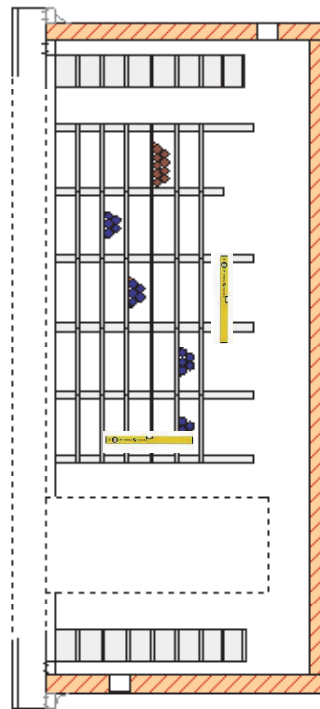

# Weinregale - Casiers à vin - wine racks

**Montageanleitung - Istruzioni per il montaggio**  
**Instructions pour le montage - assembly instructions**  
*Istruccion para el montaje - Instructies voor de montage*  
*Návod na montáž - Osszeszerelési utasítások - Instrukcja montazu -*  
*Upute za montiranje*

Weinregale Lage für Lage mauern. Jede einzelne Lage mittels Wasserwaage ausrichten und Unebenheiten mittels Mörtel ausgleichen.

Montages des casiers - niveller chaque élément et chaque niveau/étage de casier avec du mortier.

Use a spirit level instrument to place every single elements using mortar.

Weinregale auf ebenem Boden mittels Wasserwaage ausrichten. Bodenunebenheiten ausgleichen.

Montage des casiers et positionnement à vin avec niveau à bulle sur sol bien à plat (égaliser si nécessaire)

Use a spirit level instrument on an even ground/floor to place the racks. Even out the floor if required.

Elemente seitlich satt aneinander stellen. Immer jeweils 3-5 cm Wandabstand zwecks Hinterlüftung.