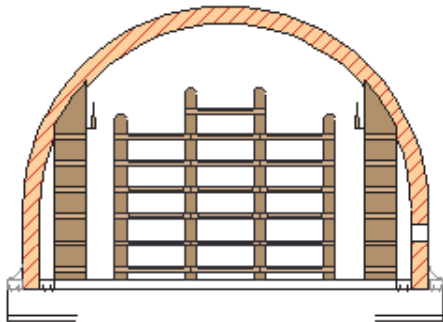

Elemente seitlich satt aneinander stellen. Immer jeweils 3-5 cm Wandabstand zwecks Hinterlüftung.

Posez les éléments l'un près de l'autre sans espaces. Distance du mur 3-5 cm env. pour permettre la circulation d'air.

Assemble the racks next to one another. Don't leave spaces. Leave a space of 3-5 cm behind the rack wall for air circulation.

Malta non inclusi - Mortar not included - Mörtel nicht inbegriffen - Mortier non inclus - Mortero no incluido