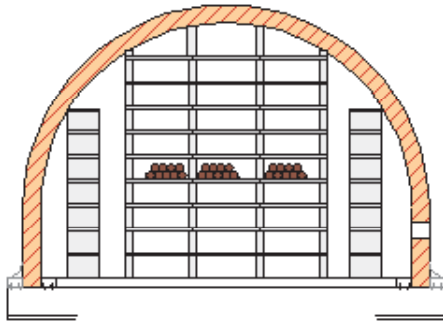

# Weinregale - Casiers à vin - wine racks

**Montageanleitung - Istruzioni per il montaggio**  
**Instructions pour le montage - assembly instructions**  
*Istruccion para el montaje - Instructies voor de montage*  
*Návod na montáž - Osszeszerelési utasítások - Instrukcja montazu -*  
*Upute za montiranje*

rundumwein Weinregale - RackInBlack - Imperial - SandyLine Tuff  
casiers à vin autourduvin - RackInBlack - Imperial - SandyLine Tuffeau  
aroundwine wineracks - RackInBlack - Imperial - SandyLine Tuffstone

Weinregale Lage für Lage mauern. Jede einzelne Lage mittels Wasserwaage ausrichten und Unebenheiten mittels Mörtel ausgleichen.

Montages des casiers - niveller chaque élément et chaque niveau/étage de casier avec du mortier.