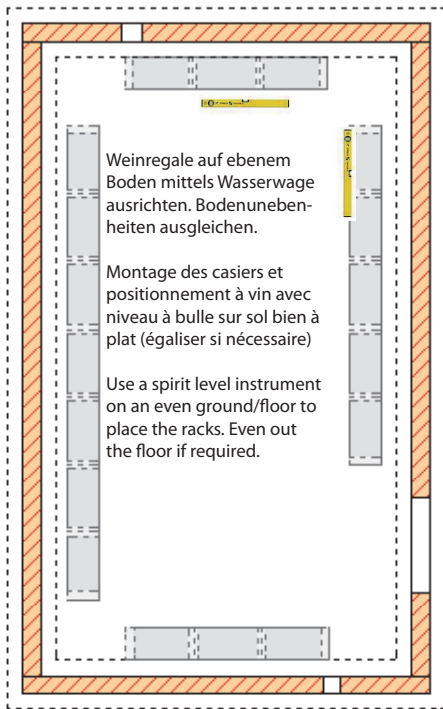

# Weinregale - Casiers à vin - wine racks

**Montageanleitung - Istruzioni per il montaggio**  
**Instructions pour le montage - assembly instructions**  
*Istruccion para el montaje - Instructies voor de montage*  
*Návod na montáž - Osszeszerelési utasítások - Instrukcja montazu -*  
*Upute za montiranje*

Weinregale Lage für Lage mauern. Jede einzelne Lage mittels Wasserwaage ausrichten und Unebenheiten mittels Mörtel ausgleichen.

Montages des casiers - niveller chaque élément et chaque niveau/étage de casier avec du mortier.

Use a spirit level instrument to place every single elements using mortar.

Weinregale auf ebenem Boden mittels Wasserwaage ausrichten. Bodenunebenheiten ausgleichen.

Montage des casiers et positionnement à vin avec niveau à bulle sur sol bien à plat (égaliser si nécessaire)

Use a spirit level instrument on an even ground/floor to place the racks. Even out the floor if required.

Elemente seitlich satt aneinander stellen. Immer jeweils 3-5 cm Wandabstand zwecks Hinterlüftung.